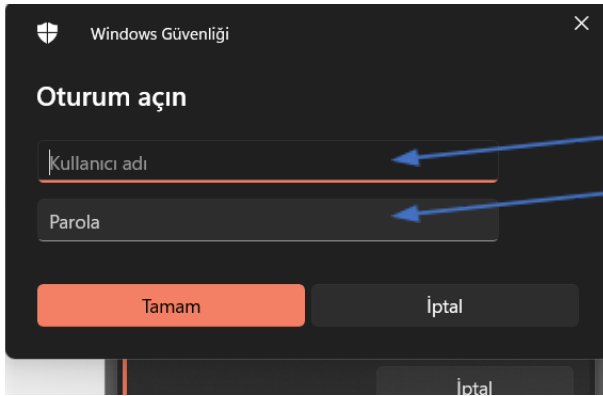

8. Son olarak kablosuz bağlantı panosunu açarak Eduroam'ı Seçin

Kullanıcı adı olarak: mail adresiniz
Şifre: UBYs/Eduroam Şifreniz

Olarak bilgilerinizi giriniz.