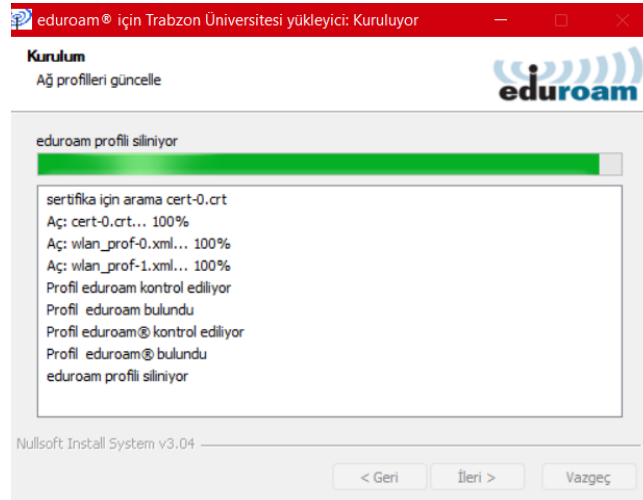

5. Programın bizden istediği izinleri kabul edip, ileri butonuna basıyoruz.