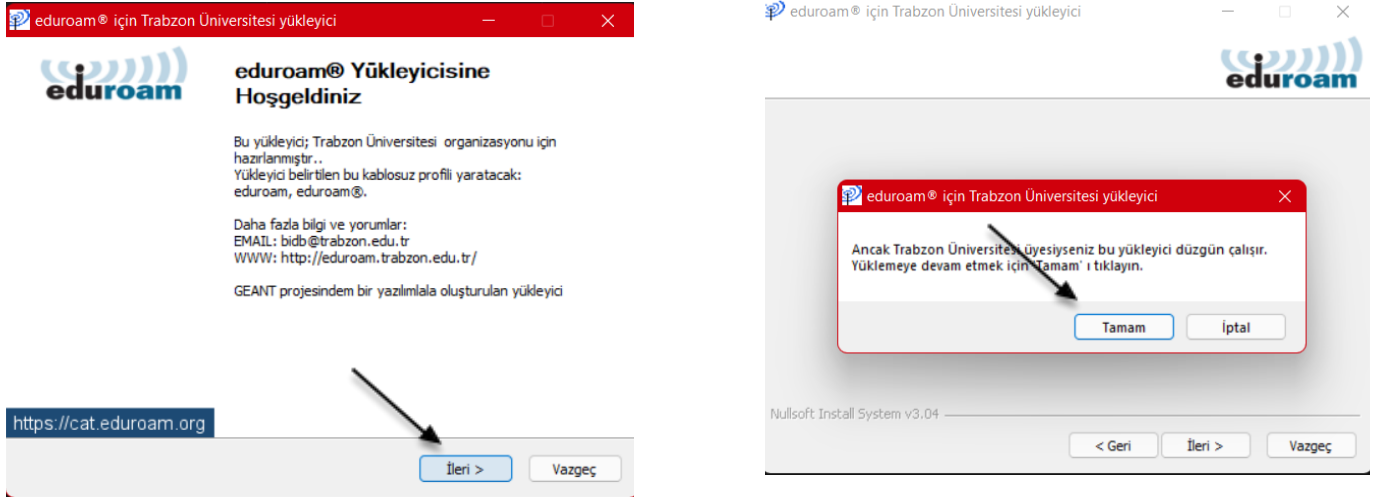

5. Programın bizden istediği izinleri kabul edip, ileri butonuna basıyoruz.