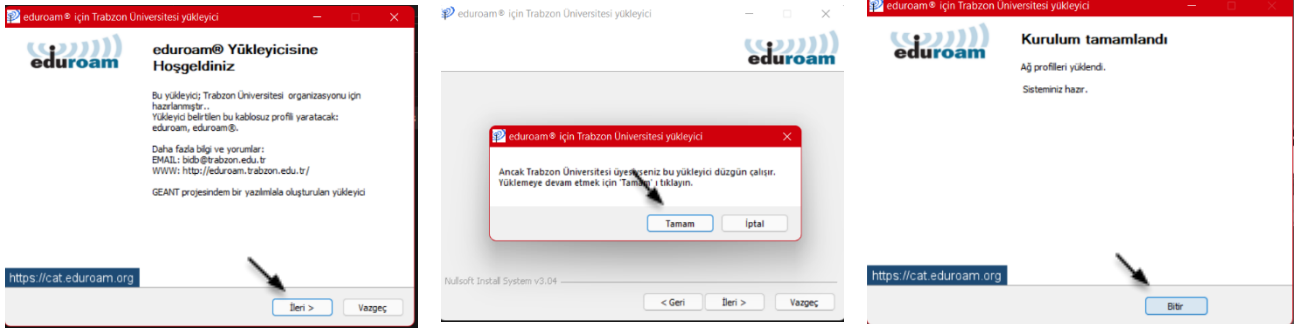

eduroam® Cizelik Bildirimi   European Commission Communications Networks, Content and Technology

4. Dosyayı indirdikten sonra indirildiği klasörü açıp programı çalıştırıyoruz.

5. Programın bizden istediği izinleri kabul edip, ileri butonuna basıyoruz.

6. Kurulum tamamlandıktan sonra bitir butonuna basıyoruz.

7. İndirdiğimiz programı ikinci defa, aynı adımları tekrarlayarak, yeniden yüklüyoruz.

8. Son olarak kablosuz bağlantı panosunu açarak Eduroam'ı Seçin