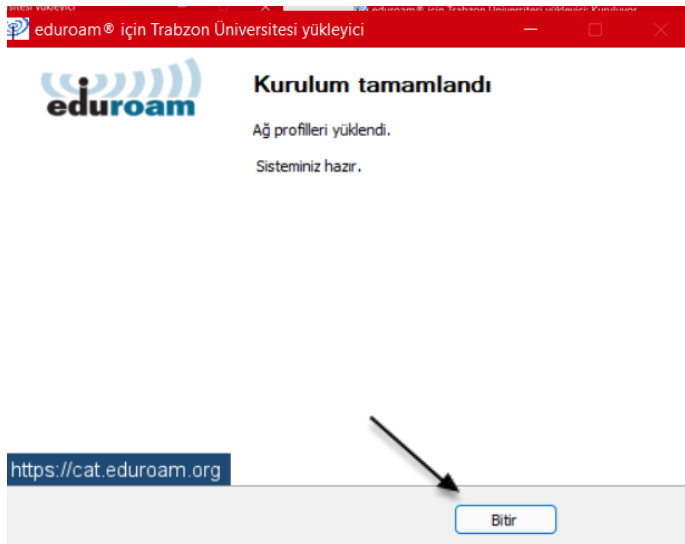

eduroam® Cizelik Bildirimi   European Commission Communications Networks, Content and Technology

4. Dosyayı indirdikten sonra indirildiği klasörü açıp programı çalıştırıyoruz.

5. Programın bizden istediği izinleri kabul edip, ileri butonuna basıyoruz.

6. Kurulum tamamlandıktan sonra bitir butonuna basıyoruz.

7. İndirdiğimiz programı ikinci defa, aynı adımları tekrarlayarak, yeniden yüklüyoruz.

8. Son olarak kablosuz bağlantı panosunu açarak Eduroam'ı Seçin